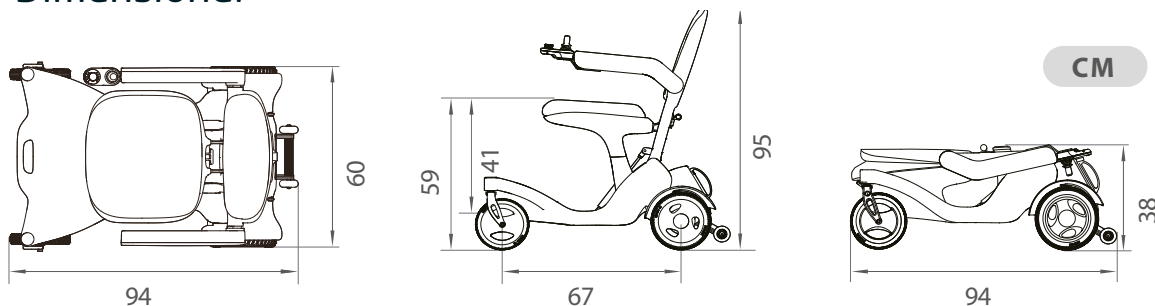

Du må bl.a. køre på fortove og i gågader samt anvende den indendørs.

Dimensioner

Tekniske specifikationer

Forhjul, diameter	20 cm
Baghjul, diameter	22,5 cm
Sædehøjde	58,5 cm
Sædedybde	44 cm
Sædepude, størrelse	42 x 42 cm
Frihøjde under elscooter	9,5 cm
Max. forhindingshøjde/ kant	5,0 cm
Max. stigning	10°
Fremdriftssystem	2-hjuls træk, baghjul
Motor effekt	2x 250 W
Max. hastighed	6 km/t
Distance - Standard	15 - 20 km
Distance - Long Range	30 - 40 km
Affjedring	Gummi dæmpning
Foldningsmekanisme	Manuel med gasfjeder
Batteritype	Lithium batteri
Batteri kapacitet, Standard	10 Ah
Batteri kapacitet, Long Range	20 Ah
Vægt, uden batteri	20,5 kg
Max. brugervægt	120 kg