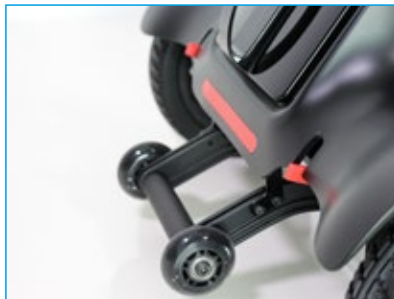

Sikkerhed

De to anti-tip hjul sikrer, at du kommer sikkert op og ned over mindre forhindringer, uden at tippe bagover.