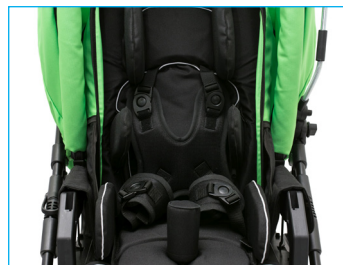

### Manøvreegenskaber i top

De store svingbare forhjul sikrer optimal manøvreegenskaber, og gør det let at komme omkring på lidt plads. De kan f.eks. også låses ved kørsel på ujævnt terræn.

Sædet er justerbart i både dybde og bredde.

Ryglænet kan justeres i højden.

Hovedstøtte, hofte- og sidesøtter kan justeres individuelt.

Tilt vinkel kan justeres for både ryglænet og sædet.

Lændestøtte og rygstøtte  
● (kun Mini størrelse)

Mulighed for at vende kørselsretningen (front/bag)