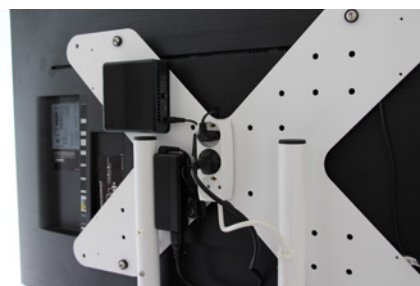

Øvrige kabler er elegant fastmonteret på bagsiden af standen.

Under træning med HAPPY REHAB er ergonomien for brugeren vigtig. Med PRO+ pakken kommer skærmen

væk fra bordet og op i øjenhøjde. De indbyggede gasfjedre gør det let at justerer skærmhøjden til forskellige størrelse brugere uden brug af værktøj.

De fire store svingbare hjul gør systemet mobilt og let at flytte med. Hjulene har alle låsefunktion og sikrer hermed at det ikke flytter sig utilsigtet.

Systemet er flot, robust designet og står sikkert og stabilt på gulvet.

PRO+ pakken findes i to størrelse som passer til HAPPY REHAB-systemerne:

Lav model som er justerbar fra 110-150cm (fra gulv til center af skærm), passer til Small / Medium system.

Høj model som er justerbar fra 140-180cm (fra gulv til center af skærm), passer til Large system.

Enkel højdejustering af skærm.

Fire store sving- og låsbare hjul.

Controlleren (mini PC) er placeret på bagsiden af skærmen.

Bestillingsmuligheder

Varenr.	Vare
920-002-150	PRO+ Package, S/M
920-002-250	PRO+ Package, L